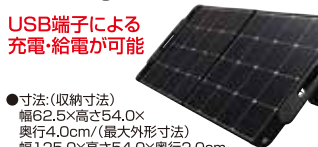

一緒にどうぞ!

ソーラーパネル
001 JVC BHSP100AH ●重量:4.0kg ●最大出力:100W

USB端子による充電・給電が可能

40,700円(税込)
37,000円(税別)

ポータブル電源
001 注文OK JVC BNRB10C ●質量:10.9kg