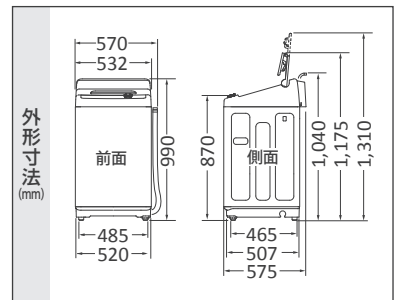

■全自動洗濯機仕様

種類	全自動電気洗濯機
洗濯方式	うず巻式
定格電圧	100V
定格周波数	50/60Hz 共用
定格消費電力	480W
外形寸法(mm)	W570×D575×H1040
質量	約35kg
標準使用水量	103L(標準1コース時)
標準水量	52L(標準コース時)
水道水圧	0.03~0.8 MPa
標準脱水容量	8.0 kg
標準洗濯容量	8.0kg
運転音(約)	洗い時:37dB/脱水時:41dB
電源コードの長さ	1.9m

※幅は排水ホース、高さは給水ホース含む

※防水パンの内寸は、幅54cm以上、奥行54cmの寸法が必要です。

安全性、耐久性[®]の商品テストを行っています

※耐電圧試験、絶縁抵抗試験

EDON 商品性能テスト研究所

e angleは、商品性能テストをすべてクリアした
安心してお使いいただける家電ブランドです。

愛情点検

★長年ご使用の『洗濯機』の点検を!