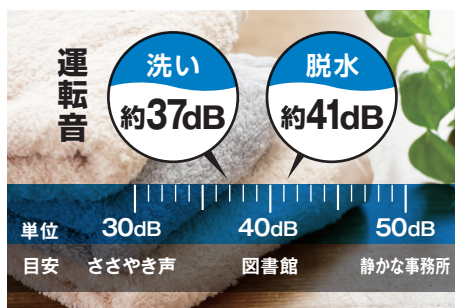

低騒音設計なので、洗濯中の音が気になりにくい。
時間を気にせず、安心して洗濯していただけます。

ここが
POINT

お客様の声を
カタチにしました

新型パルセーターに
改良しました