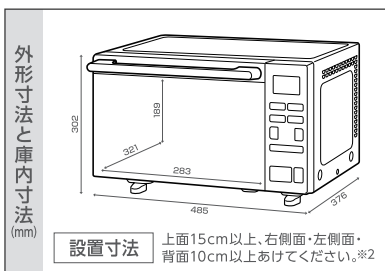

● 外観、仕様などを予告なく変更する場合があります。
※1 900W出力は3分までの使用 ※2 吸気口・排気口などのまわりを密閉した状態で使用すると、過加熱して発火するおそれがあります。放熱や排気による壁の汚れ・変色・結露・故障の原因になります。後方がガラスの場合、温度差で割れるおそれがあるので、20cm以上離してください。

安全性、耐久性[※]の商品テストを行っています
※耐電圧試験、絶縁抵抗試験

EDON 商品性能テスト研究所

e angleは、商品性能テストをすべてクリアした安心してお使いいただける家電ブランドです。

愛情点検

★長年ご使用の『オープンレンジ』の点検を!

ご使用の際、このような症状はありますか?

- ●電源プラグ・コードが異常に熱くなる
- ●スタートボタンを押しても食品が加熱されない
- ●電源が自動的に切れないことがある
- ●焦げくさいにおいがしたり、異常な音や火花(スパーク)がでる
- ●ドアに著しいガタや変形がある
- ●触ると電気を感ずる

このような症状の時は、ご使用を中止し、事故防止のため電源プラグをコンセントから抜いて、必ず販売店または家電の119番訪問修理窓口へ点検をご依頼ください。

安全に関するご注意

正しく安全にお使いいただくために、ご使用前に必ず「取扱説明書」をお読みください。

●このカタログに記載の商品は国内一般家庭用です。 ●水のかかる所にはオープンレンジを設置しないでください。ショート・感電の原因になります。 ●湿気の多い所・水気のある所にオープンレンジを据え付けるときには、アース・漏電遮断器を取り付けてください。故障や漏電のときに感電するおそれがあります。アース・漏電遮断器の取り付けは販売店にご相談ください。 ●地震などによる本体転倒、落下に注意してください。 振動によりオープンレンジが転倒、落下し、けがの原因となります。市販の転倒防止器具で固定されることをお勧めします。

おことわり

- ●ご使用前に、「取扱説明書」をよくお読みいただき、正しくお使いください。
- ●商品には使用用途や場所などを限定するもの、定期点検を必要とするものがありますので、お買い上げの販売店にご相談ください。
- ●商品には保証書を添付しております。
- ●本製品の仕様および外観は、改良のため予告なく変更することがあります。
- ●本製品の補修用性能部分の保有期間は製造終了後8年間です。
- ●印刷物と実際の商品とは多少色味が異なる場合があります。
- ●写真・イラストはイメージです。

オープンレンジも修理保証対象!

当社クレジットカード会員様
5年間長期修理保証

●保証限度額/ご購入単価(税別)まで(取付工事費などを除く)
●保証回数制限/なし ●免責/なし ※保証対象品はご購入単価5,500円(税込)以上の当社指定商品です。 ※会員サービス利用料は何品買っても年額1,078円(税込)です。 ※保証期間はメーカー保証期間を含みます。 ※入会手続きには本人確認書類(運転免許証など)が必要です。 ※詳しくは当社カードサービス会員規約をご確認ください。 ※詳しくは店頭係員まで。

このカタログの内容についてのお問合せは、お近くの販売店にご相談ください。

EDON

株式会社 エディオン
〒530-0006 大阪府大阪市北区中之島
2丁目3番33号 大阪三井物産ビル

お近くのお店はこちらから

このカタログの記載内容は2025年9月19日現在のものです。

本商品はエディオンのプライベートブランド商品です