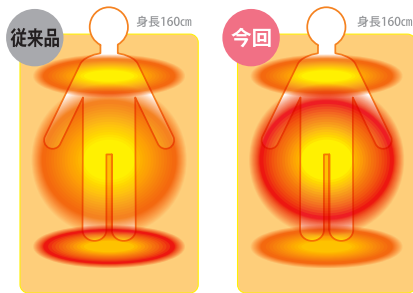

お腹まわり・腰まわり[※]あたたため配線

保湿性が高くお肌に優しい
レーヨンを使用[※]地糸部分

- 吸湿発熱素材で電源を切ってもあたたかい
- じんわりあたたかい高い保湿性能

※従来品 (e angle Selectかけしき毛布EAB801BB) と比較

腹部や腰部分を集中してあたためることで心地よい睡眠環境を提供します。

あたたかさの比較

※従来品 (e angle Selectかけしき毛布EAB801BB) と比較

※かけしき毛布のイメージ

おやすみ/おはようタイマー

おやすみからおはようまでご希望のタイマー時間を設定できます。

電気かけしき毛布 製品仕様			
型式	ANGEBH80APG (ピンクグレー)	安全装置	温度ヒューズ
定格	AC100V 80W	温度制御方式	電子式制御
寸法	約 188×130cm	表面温度	強:約52℃ 中:約36℃ 弱:約20℃
繊維の組成	パイル糸(毛羽部分):ポリエステル100% 地糸:ポリエステル55%、レーヨン45%	消費電力量(1時間あたり)	強:約50Wh 中:約27Wh 弱:約6Wh
電気コード	ビニル平形コード(VFF) コード長(約)電源側1.9m/本体側1.0m		

電気しき毛布 製品仕様			
型式	ANGEBL55APG (ピンクグレー)	安全装置	温度ヒューズ
定格	AC100V 55W	温度制御方式	電子式制御
寸法	約 140×80cm	表面温度	強:約52℃ 中:約36℃ 弱:約20℃
繊維の組成	パイル糸(毛羽部分):ポリエステル100% 地糸:ポリエステル55%、レーヨン45%	消費電力量(1時間あたり)	強:約31Wh 中:約18Wh 弱:約3Wh
電気コード	ビニル平形コード(VFF) コード長(約)電源側1.9m/本体側0.5m		