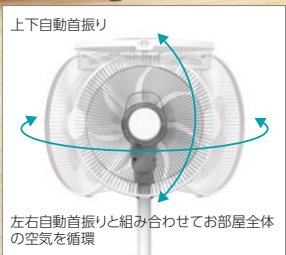

7枚羽根で
やわらかな風

室温連動モード

上下自動首振り

静電気防止加工の羽根

コード巻き付けパーツ付属

取扱説明書
二次元コード付き

オープン価格
JANコード:4981747078995
入/切タイマー:1/2/4/6時間
左右自動首振り:約40・70・110度
上下自動首振り:上・約90度 下・約10度
高さ調節:690~840mm
リモコンホルダー付

- 室温連動モード
- 風量調節12段階
- 入/切タイマー
- コード巻き付けパーツ

DCモーター リビング扇風機 KLF-3036E3/W

上向き約90度

静電気防止加工の羽根

コード巻き付けパーツ付属

取扱説明書
二次元コード付き

オープン価格
JANコード:4981747081735
入/切タイマー:1/2/4/6時間
左右自動首振り:約60・90度
高さ調節:000~840mm
リモコンホルダー付

- 入/切タイマー
- 風量調節8段階
- コード巻き付けパーツ

DCモーター リビング扇風機 KLF-304DE4/K