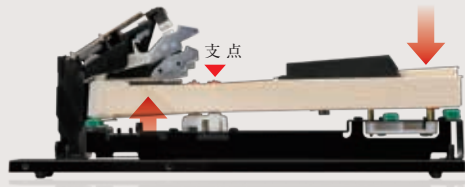

楽譜が複数ページに渡る場合は、ソステヌートペダルを1回踏むと次のページへ、2回踏むと前のページに戻るといったようにペダル操作で譜めくりすることもできます。

商品説明動画はこちら▶

オンラインマニュアルはこちら▶

KAWAI木製鍵盤スタンダードモデルのご紹介

鍵盤

88鍵シーソー式木製鍵盤
グランド・フィール・スタンダード・アクション

グランドピアノの 鍵盤タッチを追求

白鍵黒鍵ともに木製で、しかも
グランドピアノと同じシーソー式
の構造を採用しています。