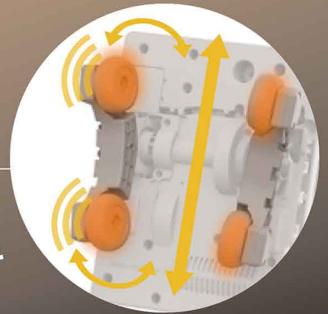

ATEX TOR

もみ・たたきから加圧マッサージまで

贅沢マッサージでリフレッシュ

Grade
UP[®]

「お尻ベルト」で固定して
しっかり加圧マッサージ

首・肩

もみ
ローラー

背・腰

もみ
タタキ

腰・ふともも
はさむ
ストレッチ

エアバッグ

MASSAGE SEAT

マッサージシート DMA

DOUBLE MECHANICAL & AIR

柔らかな風合いの
フェイクレザー

※前モデル(ADE02)と比較

2つのメカによる多彩な動きとエアバッグで
首から太ももを同時にマッサージ。

ATEX TOR

首・肩

もみ範囲
従来品比※
+2cm

首から肩をとらえる大きなもみ玉

もみ範囲

約23cm

もみ ロールー ヒーター