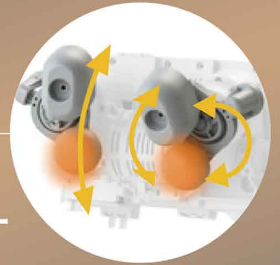

ATEX TOR

もみ・たたきから加圧マッサージまで

贅沢マッサージでリフレッシュ

Grade
UP[®]

「お尻ベルト」で固定して
しっかり加圧マッサージ

首・肩

もみ
ローラー

背・腰

もみ
タタキ

腰・ふともも
はさむ
ストレッチ

エアバッグ

MASSAGE SEAT

マッサージシート DMA

DOUBLE MECHANICAL & AIR

柔らかな風合いの
フェイクレザー

※前モデル(ADE02)と比較

2つのメカによる多彩な動きとエアバッグで
首から太ももを同時にマッサージ。

ATEX TOR

首・肩

もみ範囲
従来品比※
+2cm

首から肩をとらえる大きなもみ玉

もみ範囲

約23cm

もみ ロールー ヒーター

ADE03BKE4

サイズ (約) W540×L540×H760mm

重量 約10kg

仕様 ■素材 本体構造部材:ABS樹脂、PP樹脂 クッション材:ウレタンフォーム 張り材:合成皮革
マッサージ部:ポリエステル・レーヨン・ポリウレタン ■電源:AC100V 50/60Hz
■消費電力:80W(ヒーター15W) ■もみ回数:首・肩部:約22~32回転/分 背・腰部:約20~26回転/分
■たたき回数:約300~約500~約700回/分 ■タイマー:約15分自動オフ
■付属品:コントローラーポケット ■生産国:中国 ■医療機器認証番号:305AABZX00039000