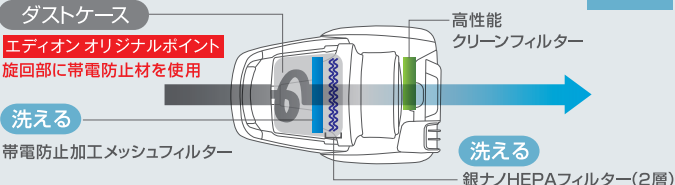

サイクロン式

0.5μm以上の微細なゴミを99.9%以上※4 逃さない
「クリーン排気システム」(4層フィルター)

排気が
キレイ

(イメージ図)