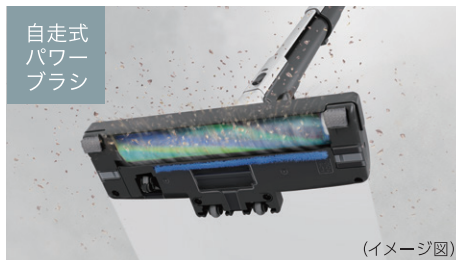

排気が
キレイ

(イメージ図)

* フィルターに付着したウイルスへの効果。使用環境により効果は異なります。

お掃除に便利な「すみずみブラシ」付き!

エディオンオリジナルポイント (全機種対応)
2箇所「すみずみブラシ」があるから、あんなところも、
こんなところも、お部屋のすみずみまでキレイにできます。

<画像はTC-GS2BE1>

家具のすき間にも、
奥までスッキリ。

グングンかき込みながらゴミを吸引!

(TC-ES2BE1/GS2BE1対応)
ブラシが回転することでゴミをパワフルに吸い込む
のはもちろん、軽いかけ心地を実現しています。

(イメージ図)

家具の下もラクラクお掃除!

(全機種対応)
ブラシ部分がフラットになるから、棚やソファの下も手間なくスムーズにお掃除できます。

<画像はTC-ES2BE1>

壁ぎわのゴミにも強い!

取りにくいブラシ前面の
ゴミもスッキリ!

<TC-ES2BE1/GS2BE1対応>