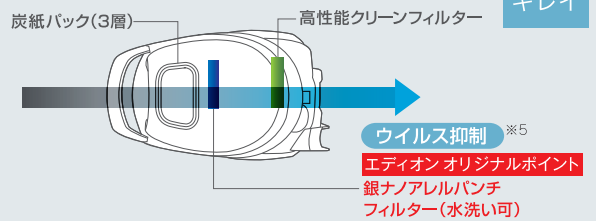

紙パック式

0.5μm以上の微細なゴミを99%以上※4 逃さない
「クリーン排気システム」(5層フィルター)

排気が
キレイ

(イメージ図)

* フィルターに付着したウイルスへの効果。使用環境により効果は異なります。