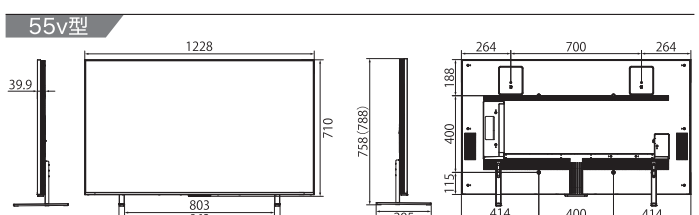

※1 本仕様の内容は機能改定等により予告無く変更される場合があります。なお、最新情報は右記ウェブサイトから参照出来ます。
<https://www.tcl.com/jp/ja> ※2 画面サイズは、有効画面の対角寸法を基準とした大きき目の目安です。 ※3 本製品は日本国内仕様で設計されており、電源電圧、放送方式が異なる日本国外ではご使用出来ません。 ※4 省エネ法に基づいて、1日あたり5.1時間の平均視聴時間/18.9時間の待機時間(電子番組表取得時間を含む)で算出した、1年間に消費する電力量です(取得動作などを含めて見ます)。 ※5 1つは視聴専用チューナー、1つは録画専用チューナーです。 ※6 4K VRRは48-144Hz対応、1080PのVRRは48-288Hz対応、HDMI1と2のみ使用可能。 ※7 AI: Google Geminiのアップデートに伴い、順次対応いたします。(2026年夏予定) ※8 PVR録画再生を行うUSB-HDDはUSB3.0とUSB2.0ポートのどちらでも使用できます。 ※9 ご使用には、専用のAV端子変換コネクタが必要です。 ※10 2.4G+5Gのみ対応。