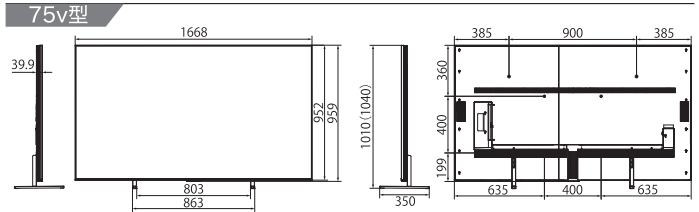

※1 本仕様の内容は機能改定等により予告無く変更される場合があります。なお、最新情報は右記ウェブサイトから参照出来ます。
<https://www.tcl.com/jp/ja> ※2 画面サイズは、有効画面の対角寸法を基準とした大きき目の目安です。 ※3 本製品は日本国内仕様で設計されており、電源電圧、放送方式が異なる日本国外ではご使用出来ません。 ※4 省エネ法に基づいて、1日あたり5.1時間の平均視聴時間/18.9時間の待機時間(電子番組表取得時間を含む)で算出した、1年間に消費する電力量です(取得動作などを含めて見ます)。 ※5 1つは視聴専用チューナー、1つは録画専用チューナーです。 ※6 4K VRRは48-144Hz対応、1080PのVRRは48-288Hz対応、HDMI1と2のみ使用可能。 ※7 AI: Google Geminiのアップデートに伴い、順次対応いたします。(2026年夏予定) ※8 PVR録画再生を行うUSB-HDDはUSB3.0とUSB2.0ポートのどちらでも使用できます。 ※9 ご使用には、専用のAV端子変換コネクタが必要です。 ※10 2.4G+5Gのみ対応。