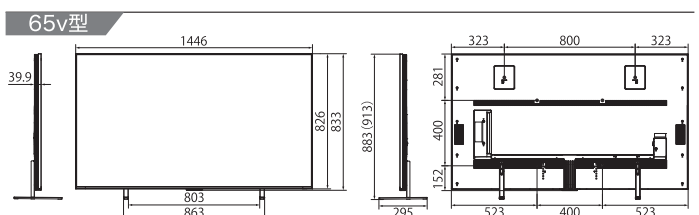

※1 本仕様の内容は機能改定等により予告無く変更される場合があります。なお、最新情報は右記ウェブサイトから参照出来ます。
<https://www.tcl.com/jp/ja> ※2 画面サイズは、有効画面の対角寸法を基準とした大きき目の目安です。 ※3 本製品は日本国内仕様で設計されており、電源電圧、放送方式が異なる日本国外ではご使用出来ません。 ※4 省エネ法に基づいて、1日あたり5.1時間の平均視聴時間/18.9時間の待機時間(電子番組表取得時間を含む)で算出した、1年間に消費する電力量です(取得動作などを含めて見ます)。 ※5 1つは視聴専用チューナー、1つは録画専用チューナーです。 ※6 4K VRRは48-144Hz対応、1080PのVRRは48-288Hz対応、HDMI1と2のみ使用可能。 ※7 AI: Google Geminiのアップデートに伴い、順次対応いたします。(2026年夏予定) ※8 PVR録画再生を行うUSB-HDDはUSB3.0とUSB2.0ポートのどちらでも使用できます。 ※9 ご使用には、専用のAV端子変換コネクタが必要です。 ※10 2.4G+5Gのみ対応。