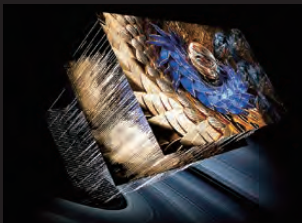

QD-Mini LED

従来のバックライトを、ピクセルレベルに近い精度で制御することで、際立つコントラストと圧倒的な明暗表現を実現しました。さらに量子ドット技術と組み合わせることで、鮮やかな色彩と深みのある明暗を両立。より綺麗でリアルな映像体験をお楽しみいただけます。

滑らかで鮮明 リフレッシュレート 4K 144Hz

VRR技術により、デュアルモードの超高リフレッシュレートに対応。ネイティブ4Kで144Hz、1080pでは最大288Hzの滑らかな映像を実現します。スタッター、ティアリング、ブレを大幅に低減し、疾走系アクション、レース、シューティングなどの高速ゲームでも、スピーディで快適なプレイをサポートします。