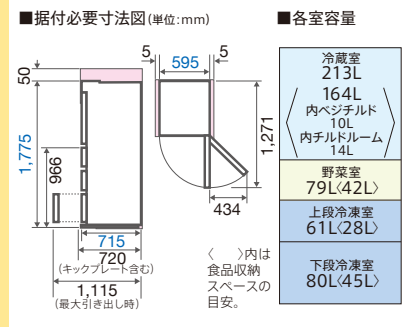

幅広&2段階温度調節可能

フルワイドチルド

買い物カゴ2.2杯分*

※買い物カゴ容量33L

141L大容量冷凍室

インバーター+真空断熱材

家計にやさしい 省エネ設計

本カタログ掲載商品の価格には、配送費、設置調整費、アース工事費、使用済み商品の引き取り費用等は含まれておりません。
また、冷蔵庫及び冷凍庫(家庭用)を廃棄する場合には家電リサイクル法に基づく収集・運搬料金、再商品化等料金(リサイクル料金)が必要になります。

4ドア冷凍冷蔵庫 幅595mm [定格内容積 433L]

AQR-V43E6 (DS) プライトダークシルパー 鋼板扉

オープン価格* ※ 緑の購入法適合商品

洗練されたラウンドデザイン& 上段まで手が届きやすい高さ177.5cm。

おいシールド冷凍

■幅595×奥行715×高さ1,775mm ■質量:94kg
※奥行はキックプレートを除く

2021年省エネ基準達成率 100% 年間消費電力量 (50/60Hz) 267kWh/年 2015年新測定方法 (JIS C 9801-3:2015)

大容量冷凍室
141L
全室フォアスター

左開きもあります。庫内仕様は右開きと同じです。
AQR-V43E6L (DS)

□は最小必要設置スペースで年間消費電力量の測定条件での寸法とは異なります。設置条件により若干異なることがありますので、10mm程度余裕をとってください。

子ども野菜も保存可能!

ベジチルド

チーズや練り製品はもちろん、使いかけの野菜の保存もできます。

容量 10L

おいしさと食感を長時間キープ