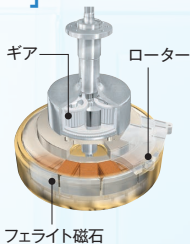

【DDMインバーターモーター】

「アウターローター方式モーター」採用により、スピード洗濯と低騒音化を実現しました。また、モーターの回転を効率的にコントロールする「PWM制御」により、モーターのパワーを最大限に引き出します。

【イメージ図】