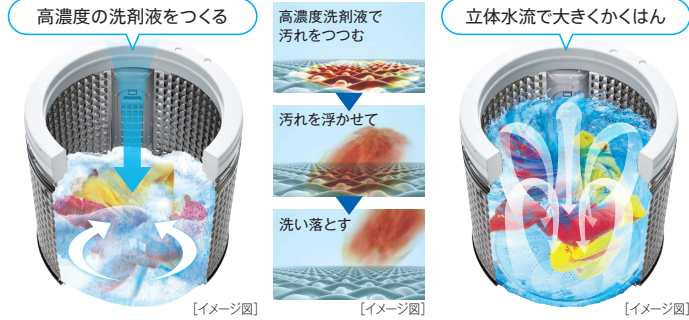

パールホワイトカラー&
木目調ヘアライン

②脱水後の放置によるシワ防止に!

脱水まってコース

こんなときありませんか?

脱水終了後に衣類を
放置してしまうと
ひどいシワに...

【イメージ】

脱水まってコースなら

すすぎの最終行程で、
水を残して一時停止します。
外出時など、脱水して
すぐ干せないときに
便利です。

高濃度クリーン浸透

3Dパワフル洗浄

STEP 1 高濃度の洗剤液が繊維の奥まで浸透して汚れにアタック。

STEP 2 タテ水流で洗いムラを抑え、ヨコ水流でしっかりもみ洗い。

洗剤の力を引き出してしっかり洗う

つけおきコース

洗い行程の前に、つけおきとかくはんをくり返すことで、洗剤の力を引き出し、衣類のしつこい汚れを浮かせて落とします。つけおき時間は、汚れ具合に応じて、30分/60分/90分の切り替えができます。

各行程の時間・回数が選べる!

お好み設定

予約タイマーは2~24時間まで設定可能。洗い時間・すすぎ回数・脱水時間もお好みで選べるので、汚れや洗濯物に合わせた「お好み」の洗い方が設定できます。

- 予約 2~24時間後
- すすぎ 0(ナシ)~注水すすぎ3回
- 洗い 0(ナシ)~15分
- 脱水 0(ナシ)~15分

■コース

標準	すすぎ1回	おいそぎ	つけおき	シワ低減	自分流	念入り	ジェルボール	脱水まって	毛布※3	おしゃれ着	槽洗浄
7kgまで	7kgまで	7kgまで	7kgまで	7kgまで	7kgまで	7kgまで	7kgまで	7kgまで	毛布・・・4.2kgまで 掛けふとん・・・1.8kgまで	1.5kgまで	3時間/ 12時間