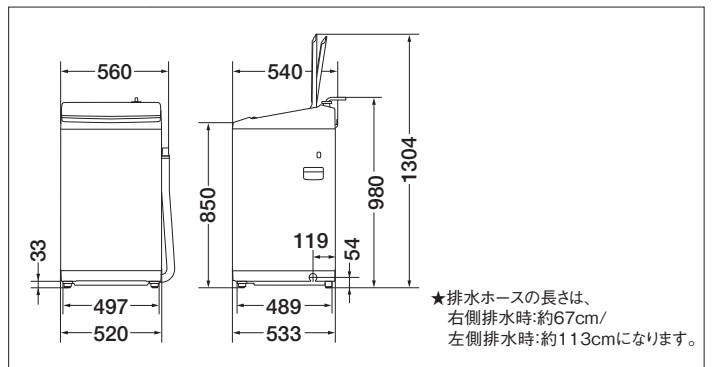

*吹き出す水が当たりにくい箇所は、洗剤カスが残る場合があります。
*全ての菌に対して効果があるわけではありません。

■寸法図(mm)

★排水ホースの長さは、右側排水時:約67cm/左側排水時:約113cmになります。

●このページの各データは、日本電機工業会「自主基準「洗濯性能評価方法」」によります。

●保証書に関するお願い ●取扱説明書の裏表紙が保証書になっています。ご購入の際、必ず記入事項をご確認の上、保存ください。尚、店名、ご購入年月日の記載のないものは無効となります。●洗濯機の補修用性能部品の保有期間は製造打ち切り後6年です。