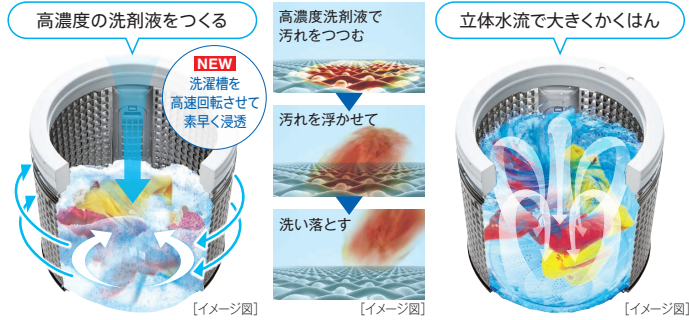

ガンコな汚れを繊維の奥から洗い上げる

高濃度クリーン浸透RX

3Dパワフル洗浄

STEP 1 高濃度の洗剤液が繊維の奥まで浸透して汚れにアタック。

STEP 2 タテ水流で洗いムラを抑え、ヨコ水流でしっかりもみ洗い。

洗剤の力を引き出してしっかり洗う

つけおきコース

洗い行程の前に、つけおきとかくはんをくり返すことで、洗剤の力を引き出し、衣類のしつこい汚れを浮かせて落とします。つけおき時間は、汚れ具合に応じて、30分/60分/90分の切り替えができます。

各行程の時間・回数が選べる!

お好み設定

予約タイマーは2~24時間まで設定可能。洗い時間・すすぎ回数・脱水時間もお好みで選べるので、汚れや洗濯物に合わせた「お好み」の洗い方が設定できます。

- 予約 2~24時間後
- すすぎ 0(ナシ)~注水すすぎ3回
- 洗い 0(ナシ)~15分
- 脱水 0(ナシ)~15分

■コース

標準	すすぎ1回	おいそぎ	つけおき	シワ低減	自分流	念入り	ジェルボール	脱水まって	毛布※3	おしゃれ着	槽洗浄
9kgまで	9kgまで	9kgまで	9kgまで	9kgまで	9kgまで	9kgまで	9kgまで	9kgまで	毛布・・・4.5kgまで 掛けふとん・・・1.8kgまで	1.5kgまで	3時間/ 12時間

※3:別売の大型洗い用洗濯ネット(CN-3) 希望小売価格3,850円(税込)が必要です。

■仕様表

洗濯・脱水容量	9kg
標準使用水量 洗濯時(定格)	約97L
水量	65(手動)・57~(無段階)~24・22L(手動)
標準コース運転目安時間	約34分
定格消費電力	370W
消費電力量	54Wh
運転音	洗い時/約36dB 脱水時/約38dB
総外形寸法	幅590×奥行569×高さ986(mm)
本体幅	550mm
設置可能防水パン	570mm以上(奥行内寸法)
質量	約39kg
JANコード	4582678513830

布がらみを抑えて取り出しやすい

ほぐし仕上げ※1

★洗濯物の種類や量によっては衣類がほぐれないときがあります。

※1:「標準」「すすぎ1回」「つけおき」「自分流」「念入り」「ジェルボール」「脱水まって」コースのときにほぐし運転します。以下の場合にはほぐし運転を行いません。
(水量が57L以上のとき/水量を手動で設定した場合/脱水のみを設定した場合/脱水で「やわらか」を設定した場合)