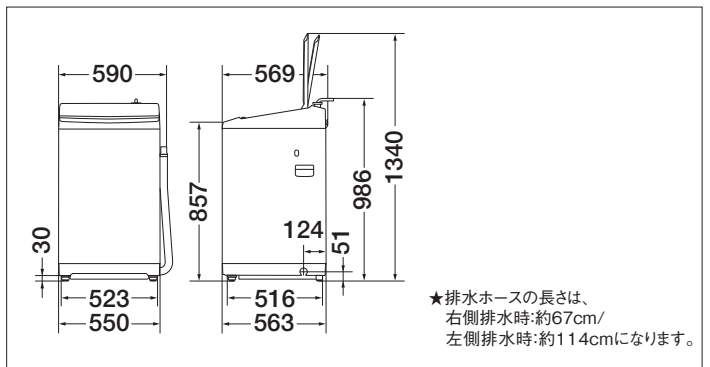

## ■寸法図(mm)

★排水ホースの長さは、  
右側排水時:約67cm/  
左側排水時:約114cmになります。

●このページの各データは、日本電機工業会「自主基準「洗濯性能評価方法」」によります。