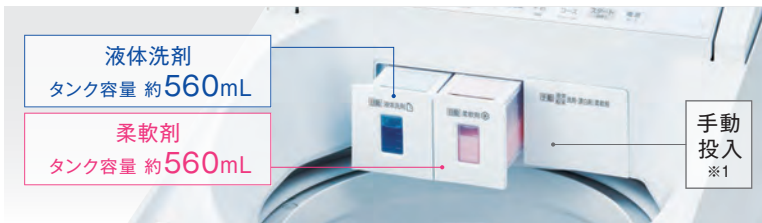

液体洗剤 柔軟剤 自動投入

自動で適量を投入!計量の手間を省いてラクラク!

※1:手動投入容器は、液体洗剤・酸素系液体漂白剤・柔軟剤・粉末合成洗剤・粉末漂白剤が使用できます。ジェルボール型洗剤は洗濯槽に直接入れてください。塩素系漂白剤は洗濯槽内の「洗剤・漂白剤投入口」に入れてください。

オリジナルポイント

1 パールホワイトカラー&
木目調へアライン
オリジナルデザイン

2 脱水後の放置によるシワ防止に!
脱水まってコース

すすぎの最終行程で、
水を残して一時停止します。
外出時など、脱水して
すぐ干せないときに便利です。

洗濯・脱水容量 **9kg**

風呂水
ポンプ付

強化ガラス
採用
**GLASS
TOP**

細かな運転制御で低騒音を実現
DDMインバーター搭載

本カタログ掲載商品の価格には、配送費、設置調整費、アース工事費、使用済み商品の引き取り費用等は含まれておりません。また、洗濯機を廃棄する場合には家電リサイクル法に基づく収集・運搬料金、再商品化等料金(リサイクル料金)が必要になります。

洗いのプロ AQUA コインランドリー用機器シェアNo.1*の技術力

※コインランドリー用機器 出荷台数(2024年1月~12月)において、当社調べ。