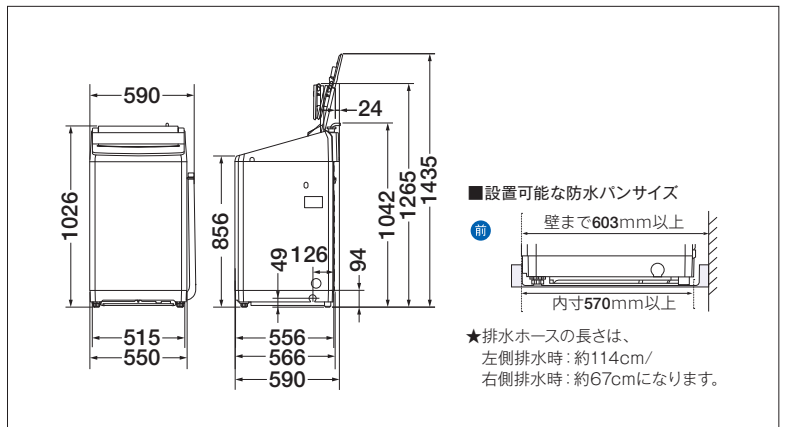

お手入れのタイミングをお知らせ

槽洗浄お知らせサイン

■コース

標準	脱水まって	自分流	シワ低減	おいそぎ	念入り	ジェルボール	2度洗い	ふとん・毛布※4	おしゃれ着	槽洗浄
9kgまで	9kgまで	9kgまで	9kgまで	9kgまで	9kgまで	9kgまで	4kgまで	毛布・・・4.5kgまで 掛けふとん・・・1.8kgまで	1.5kgまで	3時間/ 12時間

※4:別売の大型洗い用洗濯ネット(CN-3)希望小売価格3,850円(税込)が必要です。

■仕様表

品番	AQW-VP9E5(W)
洗濯・脱水容量	9kg
標準使用水量 洗濯時(定格)	約97L
水量	65L(手動)・53L~(無段階)~24L・22L
標準コース運転目安時間	約29分
定格消費電力	370W
消費電力量(50/60Hz)	54Wh
運転音	洗い時/約35dB 脱水時/約38dB
総外形寸法	幅590×奥行590×高さ1042(mm)
本体幅	550mm
設置可能防水パン	570mm以上(奥行内寸法)
質量	約42kg
JANコード	4582678513823

■寸法図(mm)

■設置可能な防水パンサイズ

★排水ホースの長さは、左側排水時:約114cm/右側排水時:約67cmになります。

●このページの各データは、日本電機工業会「自主基準「洗濯性能評価方法」」によります。

保証書に関するお願い

●取扱説明書の裏表紙が保証書になっています。ご購入の際、必ず記入事項をご確認の上、保存ください。尚、店名、ご購入年月日の記載のないものは無効となります。●洗濯機の補修用性能部品の保有期間は製造打ち切り後6年です。