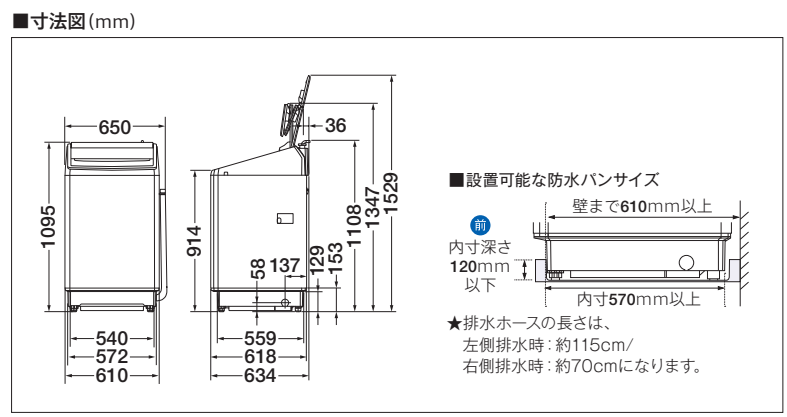

使いやすさを考えた気配り設計

《ワイドオープン》 投入口

ボディ前面が薄く、洗濯槽までの距離が近いので、衣類の出し入れがしやすい!

ふたを開けたままでも操作できる
【バック操作パネル】

奥行 340mm
幅 403mm
ボディ前面から内槽までの距離 ↓ 105mm

お手入れしやすい【フラットデザイン】

凹凸の少ない
シームレスな
デザイン

ジェルボールコース

お手入れのタイミングをお知らせ

槽洗浄お知らせサイン

コース	標準	脱水まって	自分流	シワ低減	おいそぎ	念入り	ジェルボール	2度洗い	ふとん・毛布 ^{※4}	おしゃれ着	槽洗浄
	14kgまで	14kgまで	14kgまで	14kgまで	14kgまで	14kgまで	14kgまで	5kgまで	毛布 7.5kgまで 掛けふとん 2kgまで	1.5kgまで	3時間/ 12時間

※4:別売の大型洗い用洗濯ネット(CN-4)希望小売価格4,400円(税込)が必要です。

仕様表	
品番	AQW-VP14E5(W)
洗濯・脱水容量	14kg
標準使用水量 洗濯時(定格)	約169L
水量	96L~(無段階)~30L
標準コース運転目安時間	約39分
定格消費電力	370W
消費電力量(50/60Hz)	67Wh
運転音	洗い時/約36dB 脱水時/約38dB
総外形寸法	幅650×奥行634×高さ1108(mm)
本体幅	610mm
設置可能防水パン	570mm以上(奥行内寸法)
質量	約54kg
JANコード	4582678513816