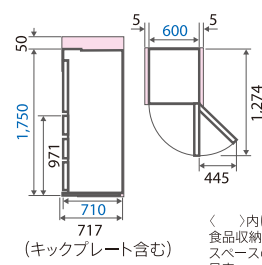

4ドア冷凍冷蔵庫 幅600mm [定格内容積 430L]

AQR-VZ43E4 (S)ヘアラインシルバー **ガラス扉**

オープン価格* **エコナビ** **グリーン購入法適合商品**

見えるツインLED野菜室&ガラスドア採用。上段まで手が届きやすい高さ175cm。

おいシールド冷凍 **旬鮮チルドSELECT** **見えるTWIN LED野菜室**

■幅600×奥行710×高さ1,750mm ■質量:98kg
※奥行はキックプレートを除く

2021年省エネ基準達成率 **100%** 年間消費電力量(50/60Hz) **270kWh/年** 2015年新測定方法(JIS C 9801-3:2015)

大容量冷凍室

152L

全室フォスター

左開きもあります。庫内仕様は右開きと同一です。
AQR-VZ43E4(S)

■据付必要寸法図(単位:mm)

■各室容量

冷凍室	211L
内ベジチルド	163L
内チルドルーム	8L
野菜室	67L(38L)
上段冷凍室	67L(35L)*1
下段冷凍室	85L(48L)

*1 製氷ユニットを取り外した場合(自動製氷機能を使わない場合は製氷ユニットを外して収納スペースとして使えます。)

□は最小必要設置スペースで年間消費電力量の測定条件での寸法とは異なります。設置条件により若干異なることがありますので、10mm程度余裕をとってください。