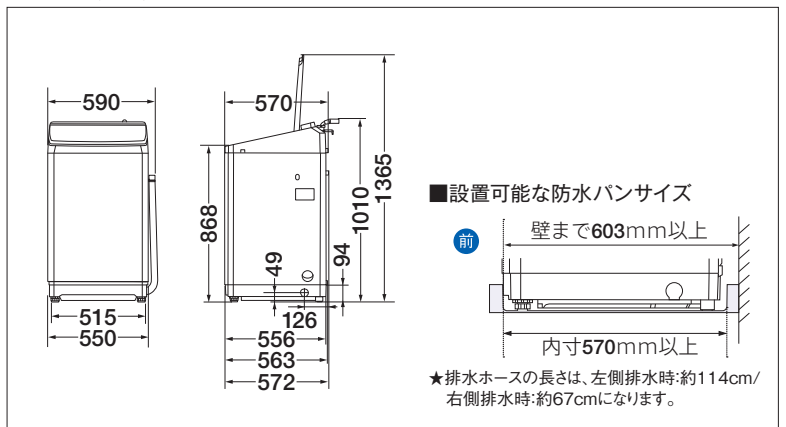

アリエル と共同開発

ジェルボール洗剤の持つ
「防臭」「香り付け」効果を高める
ことを目的として開発

「ジェルボール」コース

水流を強めて洗いたいときに

強水流モード New

汚れのひどい衣類や厚手の衣類をしっかりと洗いたいときに。

★電源を入れて【洗い】ボタンを約3秒間押し続けると設定できます。

衣類をやさしく洗い上げる

衣類ケア & やわらか脱水

衣類ケア
コース

弱水流で布傷み・布がらみを抑えながら、しっかりと洗い上げることで、大切な衣類を長持ちさせます。

★素材によっては布傷みするおそれがありますので、ご注意ください。

やわらか
脱水

シワになってほしくないデリケートな衣類・小物の脱水に。

★風乾燥を選択した時は設定できません。「おしゃれ着」コースでは、設定できません。

各行程の時間・回数が選べる!

お好み設定

予約タイマーは2～24時間後まで設定可能。洗い時間・すすぎ回数・脱水時間もお好みで選べるので、汚れや洗濯物に合わせた「お好み」の洗い方が設定できます。

予 約 2～24時間後
すすぎ 0(ナシ)～注水すすぎ3回
洗 い 0(ナシ)～15分
脱 水 0(ナシ)～9分

■コース

標準	自分流	衣類ケア	おいそぎ	念入り	ジェルボール	ふとん・毛布※4	おしゃれ着	槽洗浄
9kgまで	9kgまで	9kgまで	9kgまで	9kgまで	9kgまで	毛布・・・4.5kgまで ふとん・・・1.8kgまで	1.5kgまで	○

※4:別売の大型洗い用洗濯ネット(CN-3)希望小売価格3,850円(税込)が必要です。

■仕様表

品番	AQW-VA9E3(W)
洗濯・脱水容量	9kg
標準使用水量 洗濯時(定格)	約97L
水量	66(手動)・53～(無段階)～22L
標準コース運転目安時間	約29分
定格消費電力	420W
消費電力量(50/60Hz)	59Wh
運転音	洗い時/約35dB 脱水時/約38dB
総外形寸法	幅590×奥行572×高さ1010(mm)
ボディ幅	550mm
設置可能防水パン	570mm以上(奥行内寸法)
質量	約43kg
JANコード	4582678511003

■寸法図(mm)