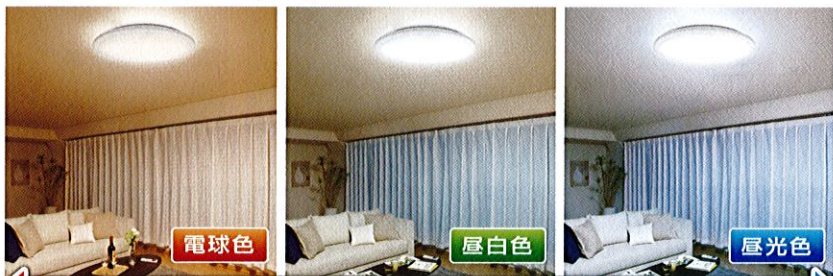

光の色が変えられる

調光・調色モデル

21段階の光色

ON/OFFタイマー

外から見えるお部屋の防犯対策に

しっかり明るい!

昼光色モデル

エディオン限定モデル
\\ここ/がオリジナル
オリジナルセード