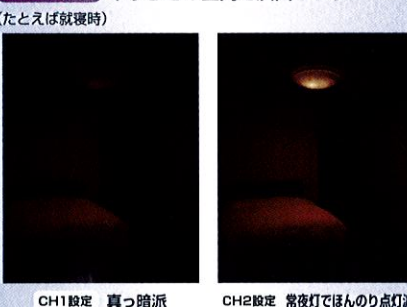

おやすみタイマー じっくり消えゆくあかりでやすらぎの空間を演出します

5年保証サービスについて

LED照明製品は長寿命であり、お客様からは長期保証をして欲しいといった要望も多く、より安心して末永くご使用いただけるよう、市場ニーズにお応えすべく、LEDシーリングライト・ペンダントの5年保証を実施しております。(本体、LED器具の点灯装置)

保証について

1. 保証期間は、商品お買い上げ日より5年間です。(本体、LED器具の点灯装置)但し、セード、グローブ、リモコン送信器は1年間です。
2. 電池などの消耗品は対象外とさせていただきます。
3. 24時間連続使用など、1日20時間以上の長時間使用の場合は、上記の半分の間とします。
4. 取扱説明書、本体貼付ラベル等の注意事項に従った使用状態で保証期間内に故障した場合には、無料交換をさせていただきます。
5. 保証期間内でも次の場合には免責になります。
   (イ) 誤ったご使用や不当な修理・改造で生じた故障、損傷。
   (ロ) お買い上げ後の落下や輸送などで生じた故障、損傷。
   (ハ) 火災、天災地災(地震、風水害、落雷など)、塩害、虫害、ガス害、異常電圧で生じた故障、損傷。
   (ニ) 保証書のご提示がない場合。
   (ホ) 保証書にお買い上げ年月日、お客様名、販売店名の記入のない場合、あるいは字句が書きかえられた場合。
- (ヘ) 一般家庭用以外(たとえば業務用など)に使用された場合の故障、損傷。
  (ト) ご使用による器具のキズ、汚れ、および自然劣化。
  (チ) 各部材の経時変化を伴う自然劣化による照明機能低下。
  (リ) 施工上の不備に起因する故障や不具合。
  (ヌ) 日本国内以外での使用による故障や損傷。
  (ル) 法令、取扱説明書で要求される保守点検を行わないことによる故障や損傷。
7. 出張交換を行った場合には出張に要する実費を申し受けます。
8. 交換のために取りはずしたものは、特段のお申し出がない場合は当社で引き取らせていただきます。
9. 保証書は日本国内においてのみ有効です。 This warranty is valid only in Japan.
10. ご転居またはご贈答品などで、お買い上げの販売店に交換がご依頼できない場合には、お客様ご相談センターへご相談ください。

日本国内専用
Use only in Japan

この製品は、日本国内用に設計されているため海外では使用できません。また、海外でのアフターサービスもできません。
This product is designed for use only in Japan and cannot be used in any other country. No servicing is available outside of Japan.

●長年ご使用の照明器具は点検を!

愛情点検

このような症状は、ありませんか

- ●電源コードやプラグが熱くないほど熱い。
- ●電源コードに深い傷や変形がある。
- ●焦げるような臭いがする。
- ●ビリビリと電気を感ずる。
- ●その他の異常・故障がある。

お願い

- ●すぐ使用を中止して、スイッチを切り、販売店に必ずご連絡を!
- ●点検・修理についての質問など、詳しいことは販売店にご相談ください。

⚠安全に関するご注意

- ●ご使用前に取扱説明書をよくお読みの上、正しくお使いください。
- ●商品の選定にあたっては、使用場所、電源電圧、周波数に適合した範囲の中で設定してください。
- ●設備機器、資材の取付工事、配線工事に関しては、一部商品を除いて電気工事の有資格者(主任電気工事士)の施工管理が義務づけられています。
- ●快適なご使用をお続けいただくため、定期点検をおすすめします。

NVCライティングジャパン株式会社

https://www.nvc-lighting.jp/
〒110-0016 東京都台東区台東3丁目16番地5号

商品のご相談は技術と信頼ある...

お買い物使い方・修理のご相談は

「NVCライティングジャパンお客様ご相談センター」

(通話料無料) **0120-363-383** 365日 電話でお応えします。受付時間 9:00~18:00

●お客様からご提供いただいた個人情報は、修理やご相談への回答、カタログ送付などの情報提供に利用いたします。
●利用目的の範囲内で、当該製品に関連する協力会社に、お客様の個人情報を提供する場合があります。

●器具の仕上げならびに色については、各仕様記載のものが標準です。編集や印刷上、現品と多少異なる場合があります。
●商品のデザイン、仕様、補修用部品などは改善のため予告なく変更することがあります。