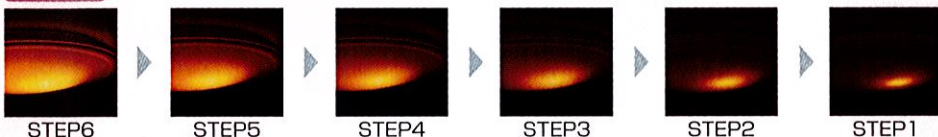

●リモコン同梱: NLEH001-LD

●リモコン機能
 おやすみタイマー、連続調光:明るさ(約5%~100%)、常夜灯6段階調光

●壁スイッチ(全灯→点灯→LED常夜灯)
 ●引掛シーリングボディアは同梱されていません。
 ●必ず壁スイッチのあるお部屋でお使いください。

NLEH001-LD 同梱

アダプター方式

ターン方式

連続調光

スぺーサー(別売)

使用時、傾斜天井

45度まで取付可

LED常夜灯 常夜灯の明るさがリモコンで6段階調光可能です

しっかり明るい

LEDシーリングの畳数表記は、(一社)日本照明工業会のガイドで表のように定められています。「しっかり明るいタイプ」なら右の表の上限値の明るさです。ワンランク上をと、思い悩む必要はありません。表:(一社)日本照明工業会ガイドA121・2014に基づく

器具光束	2,000lm	3,000lm	4,000lm	5,000lm	6,000lm
畳数					
~6畳		2,700~3,700lm未満	~6畳 3,699lm		
~8畳		3,300~4,300lm未満	~8畳 4,299lm		
~12畳			4,500~5,500lm未満	~12畳 5,499lm	