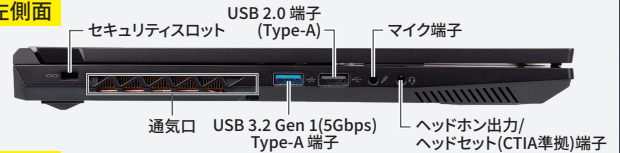

幅広い用途に対応したインターフェース

左側面

右側面