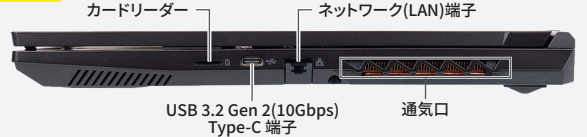

動画・画像編集から軽めのゲームも快適動作 RTX™ 3050 Laptop GPU 搭載 ノートパソコン

画面が見やすい **15.6型**

本体の薄さ **23.1mm***

幅広い用途に対応したインターフェース

左側面

右側面

前面

背面

* 突起物(取っ手/突起/ゴム足)を含まない寸法です。

インテル® Core™ i7-13620H プロセッサ

6つのPコアと4つのEコアによる、10コア16スレッド構成で、高いマルチタスク性能を發揮。WEBブラウザやDiscordなど複数のアプリを同時に起動しても、各コアが並列処理を行うため、ゲームへの影響を抑えた快適な動作が可能。幅広いシーンでストレスのないパフォーマンスを發揮します。

GeForce RTX™ 3050 Laptop GPU

低解像度で描画した映像を高解像度に変換するDLSS2に対応。描画負荷を抑え、なめらかな映像と高フレームレートを実現。さらに、動画配信や録画処理をGPUが担当するNVENCエンコーダーを搭載。ゲーム中でもCPU負荷を抑え、安定した配信や高品質な録画ができます。

Sound Blaster Studio 搭載

Creative社製のオーディオ制御ソフト、Sound Blaster Studioを標準搭載。音楽や映画向けのプリセットから用途に応じて簡単に音質を調整でき、疑似的に立体音響を再現するサラウンド機能も内包。FPS向けには足音や環境音を強調するゲーム専用モードを搭載し、プレイ中の状況把握をサポートします。

対応ゲームジャンル

MOBA : ◎
代表作 :
League of Legends

アクション : ○
代表作 :
モンスターハンターワールド

MMORPG : ○
代表作 :
ファイナルファンタジーXIV

格闘 : ○
代表作 :
ストリートファイター6

FPS : ◎
代表作 :
VALORANT

バトルロワイヤル (FPS) : ○
代表作 :
Fortnite, Apex Legends

* 対応ジャンルについて ◎: 特に適性が高い ○: 問題なく遊べる目安

型番	OS	CPU	グラフィックス	メモリ	ストレージ	表示パネル	その他
K5I7G50ED165	Windows 11 Home 64ビット	インテル® Core™ i7-13620H プロセッサ	GeForce RTX™ 3050 Laptop GPU	16GB	500GB M.2 SSD	15.6型 ノングレア液晶 (フルHD)	-
K5I7G50ED165HB							Microsoft® 365 Personal (24か月版) * 試用期間後は Office 365 2024年最新版へ変更可能

* 本内容は当社独自の判断基準によります。* 各種画像はイメージです。