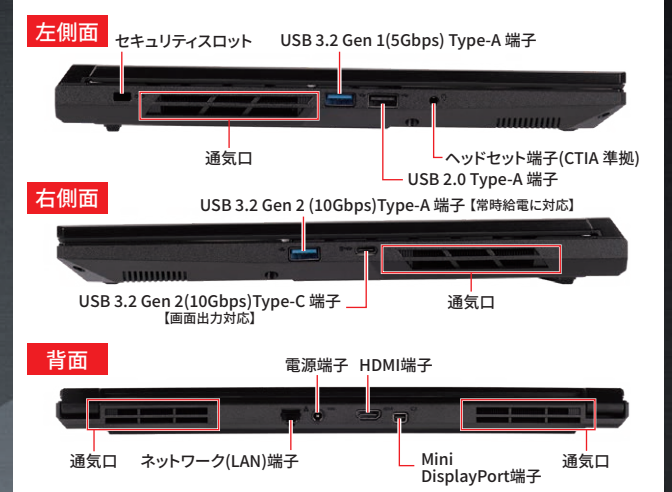

ゲーミングシーンを共に、前に。 3色のカラバリから選べる 15.6型ゲーミングノートPC

DESIGN & FUNCTION 機能紹介 ※3色共通

3色から選べる、カラーバリエーション

レッド・ブラック・ホワイトのカラーバリエーションで好みの本体カラーを選べます。
また、キーボードのバックライトは15色から選択可能となっており、好みのカラーを選択することが可能です。

165Hz
対応液晶

16GB メモリ

3年無償保証
3 YEAR