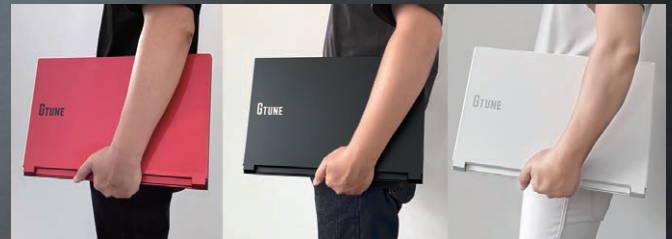

ゲーミングシーンを共に、前に。 3色のカラバリから選べる 15.6型ゲーミングノートPC

DESIGN & FUNCTION 機能紹介 ※3色共通

3色から選べる、カラーバリエーション

レッド・ブラック・ホワイトのカラーバリエーションで好みの本体カラーを選べます。
また、キーボードのバックライトは15色から選択可能となっており、好みのカラーを選択することが可能です。

165Hz
対応液晶

16GB メモリ

3年無償保証
3 YEAR