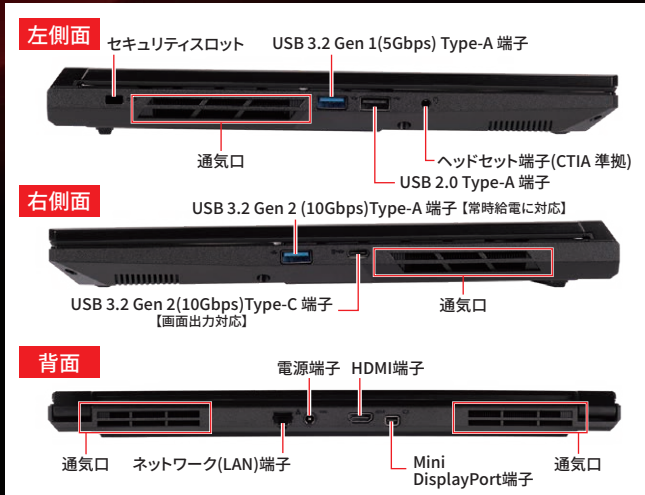

## ゲーミングシーンを共に、前に。 3色のカラバリから選べる 15.6型ゲーミングノートPC

### DESIGN & FUNCTION 機能紹介 ※3色共通