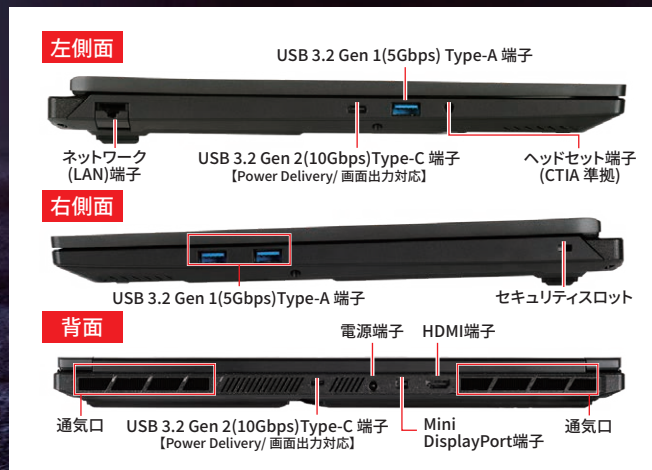

ゲーミングシーンを共に、前に。 180Hz液晶搭載 16型ゲーミングノートPC

DESIGN & FUNCTION 機能紹介

吸気流を利用した効率的な冷却機構を採用

GPUの電力引き上げによって増加する発熱に対応するため、効率的な冷却機構を採用しています。ファンが空気を取り込む際、CPUおよびGPU上に気流を作り出すことで冷却性能を強化。さらには背面には、ファンの排気口に加え、吸気流を利用して排熱を促す排気口も備えています。