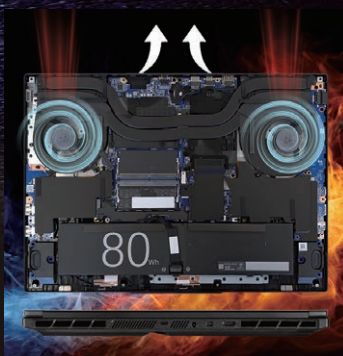

ゲーミングシーンを共に、前に。 180Hz液晶搭載 16型ゲーミングノートPC

DESIGN & FUNCTION 機能紹介

吸気流を利用した効率的な冷却機構を採用

GPUの電力引き上げによって増加する発熱に対応するため、効率的な冷却機構を採用しています。ファンが空気を取り込む際、CPUおよびGPU上に気流を作り出すことで冷却性能を強化。さらには背面には、ファンの排気口に加え、吸気流を利用して排熱を促す排気口も備えています。

180Hz
対応液晶

16GB メモリ

3年無償保証
3
YEAR

GeForce RTX™ 5070 Laptop GPU

RTX™ 5060 Laptop GPUに比べ、さらに高性能な描画とAI処理能力を両立。AAAタイトルやオープンワールド系タイトル、FPSでより高いフレームレートを求める、競技志向のプレイヤーにおすすめ。

インテル® Core™ i7-13700HX プロセッサー

16コア/ 24スレッドの高い処理能力で、重いゲームでも高フレームレートを実現。快適な操作性と応答性を求めるゲーマーに適したハイパフォーマンスモデル。複数の高負荷タスクを同時にこなせる余裕のあるスペックのCPUです。