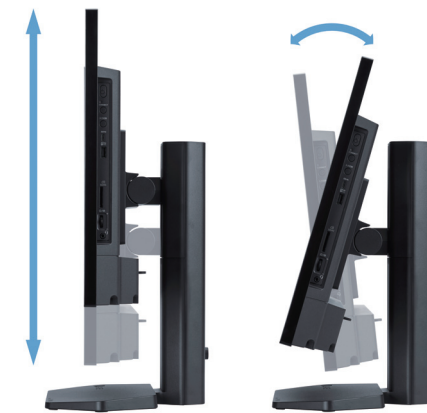

Windows is fast, powerful, and more secure than ever.

多様な使い方に合わせた実用的で快適な設計

画面の高さや角度を調整して使用疲れを軽減

最新型でもこれまで同様の使い方を

高さ・角度の調整機能

※画像はイメージです

豊富なインターフェイス

使い方で困ったときも安心のサポート