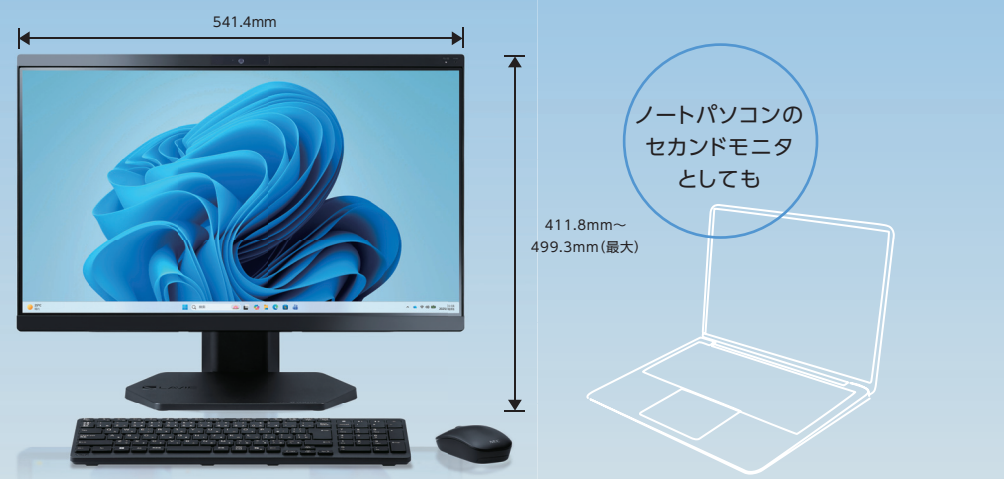

A27

大迫力の27型

PC-A2795LAB-E6B

これまで通りの使いやすさで趣味を満喫
安心のスタンダード・デスクトップ

A23

スタンダードな23.8型

PC-A2375LAB-E6B
PC-A2355LAB-E6B

LAVIE A27/A23

PC-A2795LAB-E6B PC-A2375LAB-E6B・PC-A2355LAB-E6B

インテル® Core™ i7
プロセッサ
PC-A2795LAB-E6B
PC-A2375LAB-E6B

インテル® Core™ i5
プロセッサ
PC-A2355LAB-E6B

	基本OS	プロセッサ	ディスプレイ	メモリ	内蔵ストレージ	ドライブ	無線通信機能	オフィスアプリ
PC-A2795LAB-E6B	Windows 11 Home	インテル® Core™ i7-1355U プロセッサ (最大5.00GHz)*1	27型ワイドスーパーシャインビューLED IPS液晶 (フルHD 1920×1080ドット)	32GB (空きスロットなし)	SSD (PCIe) 約1TB	DVDスーパーマルチドライブ	Wi-Fi 6E対応 IEEE802.11ax/ac/a/b/g/n Bluetooth®	Microsoft 365 Personal (24か月版) / Office Home & Business 2024 オプション付*2*3
PC-A2375LAB-E6B			23.8型ワイドスーパーシャインビューLED IPS液晶 (フルHD 1920×1080ドット)	16GB (空きスロット×1)	SSD (PCIe) 約512GB			
PC-A2355LAB-E6B			インテル® Core™ i5-1335U プロセッサ (最大4.60GHz)*1	SSD (PCIe) 約256GB				