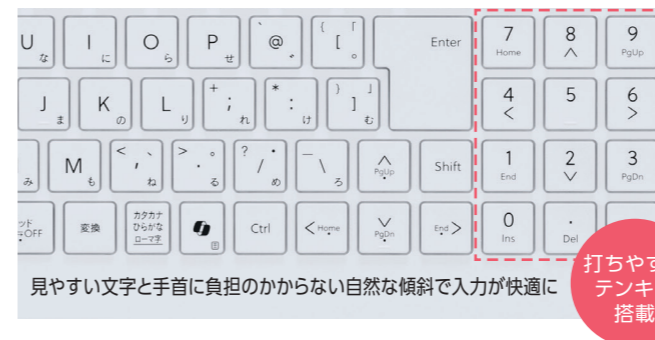

こだわりの設計 今までと同じように使えて安心 & さらに使いやすく

長時間の使用でもストレスフリーな打ち心地

最新モデルでもこれまでどおりの使い方を

快適な静音キーボード

見やすい文字と手首に負担のかからない自然な傾斜で入力が快適に

打ちやすい
テンキー
搭載

豊富なインターフェイス