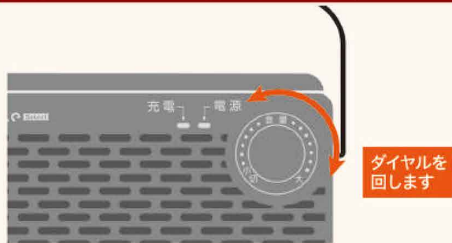

接続カンタン ケーブルを挿し込むだけ

1 各ケーブルをテレビに挿し込む

2 スピーカーのダイヤルを回すだけ

工事や難しい配線など
一切不要!

誰でもカンタン!

手元スピーカー

SP-08SVE2

●本体

●送信機 ●USB/ACアダプター

●USB充電ケーブル ●送信機給電ケーブル

●ピン(ペアリングボタン用) ●ステレオミニプラグケーブル
φ3.5mm ●RCA変換ケーブル

製品詳細

製品名	手元スピーカーSP-08SVE2
伝送距離	最大30m
運用電波帯域	920.6MHz~925MHz
最大出力	5W
電源	USB充電 1000mAh(3.7V)
充電時間	約4時間 ※充電量により異なることがあります
連続再生時間	約8時間 ※使用状況・環境条件により異なることがあります
外部出力	3.5mmヘッドフォンジャック
外形寸法	約W170 × D65 × H128mm
質量	約446g