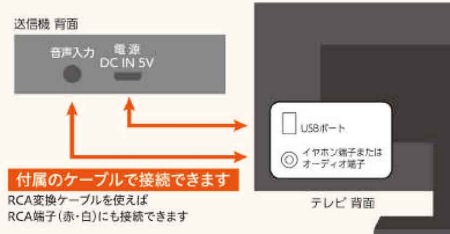

接続カンタン ケーブルを挿し込むだけ

1 各ケーブルをテレビに挿し込む

2 スピーカーのダイヤルを回すだけ

工事や難しい配線など
一切不要!

誰でもカンタン!

手元スピーカー

SP-08SVE2

●本体

●送信機 ●USB/ACアダプター

●USB充電ケーブル ●送信機給電ケーブル

●ピン(ペアリングボタン用) ●ステレオミニプラグケーブル
φ3.5mm ●RCA変換ケーブル

製品詳細

製品名	手元スピーカーSP-08SVE2
伝送距離	最大30m
運用電波帯域	920.6MHz~925MHz
最大出力	5W
電源	USB充電 1000mAh(3.7V)
充電時間	約4時間 ※充電量により異なることがあります
連続再生時間	約8時間 ※使用状況・環境条件により異なることがあります
外部出力	3.5mmヘッドフォンジャック
外形寸法	約W170 × D65 × H128mm
質量	約446g