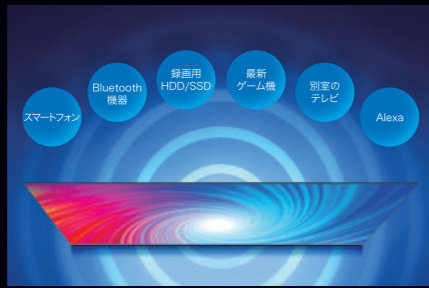

便利機能

>> さまざまなデジタルメディアと 接続することで楽しみ方が広がる

- ●Bluetooth ●AirPlay/ Anyview Cast
- ●録画用HDD/SSD ●最新ゲーム機 ●別室のテレビ
- ●Alexa ●Apple Home ●Connect Life