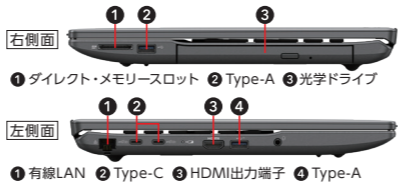

複数作業の同時進行

フルフラット ファインパネル

画面周りの段差をなくし、
圧迫感のないフラットな
表示を実現する特別感の
ある液晶です。

打ちやすいキーボード

キーの間隔や深さまでこだわり、
指の力に合わせてキー入力の反応
荷重を3段階に調整したキーボード
は、快適な文字入力を実現します。

充実のインターフェース

Type-C充電に対応し、映像
出力も可能なDisplayPort
Alt Mode対応ポートを搭
載。スマートで快適な接続
環境を実現します。