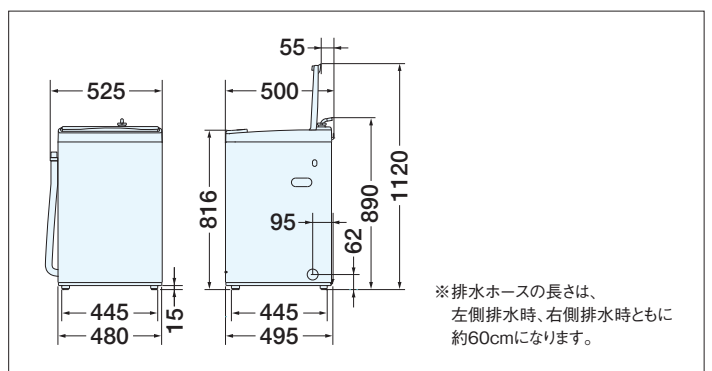

■寸法図(mm)

●各データは日本電機工業会・自主基準「洗濯性能評価方法」(2009年11月19日改定)によります。

保証書に関するお願い

●商品には保証書を添付しております。ご購入の際は、必ず保証書をお受け取りの上、保存ください。尚、店名、ご購入年月日の記載のないものは無効となります。●洗濯機の補修用性能部品の保有期間は製造打ち切り後6年です。

●製品の定格およびデザインは改善等のため予告なく変更する場合があります。●製品の色は印刷物ですので実際の色と多少異なります。

お客さまご相談窓口 受付時間(365日) 9:00~18:30	固定電話からは 0120-880-292 携帯電話からは 0570-040-292(有料) FAXからは 0570-013-790(有料)
修理サービスご相談窓口 受付時間 月曜日~金曜日 9:00~18:30 土曜・日曜・祝日 9:00~17:30	固定電話からは 0120-778-292 携帯電話からは 0570-030-292(有料)

●ご相談窓口でお受けした、お名前、ご住所、お電話番号などの個人情報情報は、商品・サービスに関するご相談・お問い合わせの対応のみを目的として適切に管理いたします。なお、この目的のためにアクア株式会社および関係会社で上記個人情報を利用することがあります。また、お客さまが当社にお電話でご相談、ご連絡いただいた場合には、お客さまのお申し出を正確に把握し、適切に対応するために、通話内容を録音させていただくことがあります。詳しくは、当社ホームページをご覧ください。

表示を正しく
家電公取協会員

アクア株式会社 aqua-has.com

〒103-0012 東京都中央区日本橋堀留町1丁目11番12号

●このカタログの内容についてのお問い合わせは、お近くの販売店にご相談ください。もし、販売店でおわかりにならないときは、当社お客さまご相談窓口におたずねください。

●このカタログは環境に配慮した植物油インキを使用しています。

●このカタログの記述内容は2021年12月現在のものです。

AQW409T