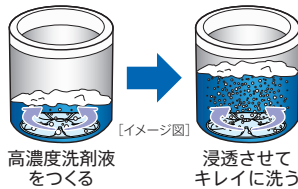

### ホワイトガラスストップ

本カタログ掲載商品の価格には、配送費、設置調整費、アース・工事費、使用済み商品の引き取り費用等は含まれておりません。また、洗濯機及び衣類乾燥機を廃棄する場合には家電リサイクル法に基づく収集・運搬料金、再商品化等料金(リサイクル料金)が必要になります。

## 高濃度クリーン浸透

少ない水量からパルセーターを回転させることで洗剤を素早く溶かします。高濃度の洗剤液を繊維の奥まで浸透させてから洗うことで汚れを落としやすくします。

風で化繊衣類を乾燥!