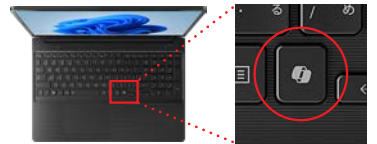

バッテリーを自分で交換して 長く快適に使い続けられる

経年劣化したバッテリーを外して、自分で新品に交換*2できる「セルフ交換バッテリー」を採用。大切なデータが入ったお気に入りの1台を長く使い続けることができます。

*2オプション(別売)のバッテリーが必要です。

大きな画面、迫力あるサウンド PC操作が不慣れな方も使いやすい

16.0型液晶と立体音響技術「Dolby Atmos®」を搭載。動画の配信を迫力ある音で楽しめます。家の好きな場所で便利に使える約1.85kg*3のボディと上質なデザインが魅力。入力や操作が快適な2.0mmキーストロークのキーボード、ボタン独立型タッチパッドを採用しています。

キーを押すだけで、便利なAI機能 「Microsoft Copilot」が簡単に呼び出せる

いろいろな質問にチャット形式で応えてくれるAI機能「Copilot」の呼び出しがワンタッチで可能。旅行プランやお料理のレシピの提案、資料の要約など、日常生活のさまざまな場面で活躍します。

SPEC

モデル名・カラー	OS	CPU	ディスプレイ	SSD	メモリ	軽さ*3	バッテリー駆動時間*4	アプリケーション
C5 ■	Windows 11 Home	第13世代 インテル® Core™ i3-1305U プロセッサ Pコア:最大周波数4.50GHz Eコア:最大周波数3.30GHz(5コア)	16.0型 WUXGA(16:10) 高輝度・広視野角 (ノングレア)	512GB PCIe 4.0対応 高速SSD	16GB (16GB×1)	約1.85kg	約5.0時間(動画再生時)/ 約8.0時間(アイドル時)	Microsoft 365 Basic*5 + Office Home & Business 2024