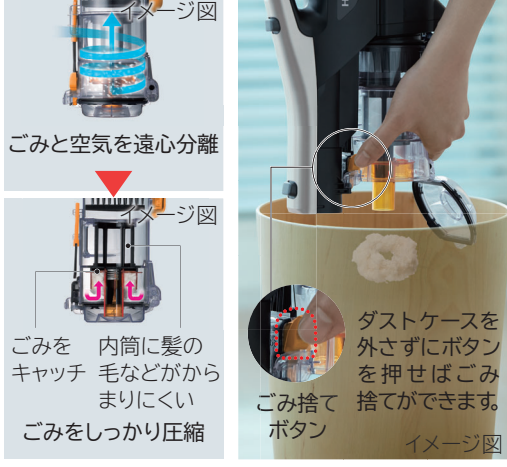

軽量
標準質量 **1.4kg**^{※2 *1}

本体質量
0.97kg
(電池含む)

電池定格電圧 21.6V

※2 本体・延長パイプ・ヘッド・電池の
合計質量

自走

パワフル スマートヘッド
(モーター駆動方式)
ヘッド幅 約23cm

ごみくっきりライト
からまんブラシ

ブラシ
水洗い対応

ダストケース
水洗い対応

ライト
ゴールド(N)

スティック
スタンド付き

商品の価格には、配送・設置調整・使用済み商品の引き取り等の費用は含まれておりません。

パワフル スマートヘッド

ぞみくつきりライト もっとも明るく感じる波長に近い緑色LEDライトで、見えにくいごみも浮かび上がらせます。
※当社調べ。ごみの種類や量、床、周囲環境などの条件によって効果は異なります。

掃除しにくい壁ぎわも。 [クルッとヘッド]
家具の下など低いところも。 [ペタリンコ構造] ※高さ10cm以上

からまんブラシ 髪の毛などが、からまりにくい*1。
※当社調べ。ごみの種類や量、床、周囲環境などの条件によってからまる場合があります。

ループ形状
押すときも引くときも吸うから、ごみの取り残しを減らします。

お掃除のあとのお手入れまで簡単です。

ごみと空気を遠心分離
ごみを内筒に髪の毛などがからまりにくい
ごみをしっかり圧縮
髪の毛などがからまりにくくお手入れがラク。 [からまんプレス構造]
ごみ捨ても簡単。 [ごみダッシュ]*2
ダストケースを外さずにボタンを押せばごみ捨てができます。 イメージ図

電池は交換して使えるカセット式。 別売部品（サービスパーツ）カセット式リチウムイオン電池 PV-BEH900-009

仕様表	型式	PV-BL45E3	集じん容積	0.15L	付属品	スマートホース、ハンディブラシ、すき間用吸口、延長パイプ、スティックスタンド、ACアダプター、お手入れブラシ
	本体寸法(長さ×幅×高さ)	230×230×1,010mm	電池	カセット式リチウムイオン電池		
	標準質量(本体質量)*3	1.4kg(0.97kg)	ヘッド	パワフル スマートヘッド		