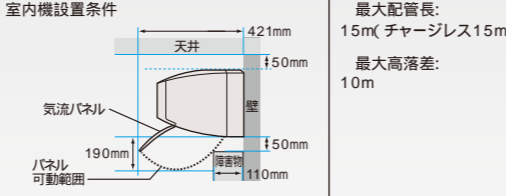

2017年度モデル XE5 シリーズ

エアコン・お部屋がWでキレイ。独自気流技術にこだわったフラグシップモデル。

NEW

2017年度モデル EE5 シリーズ

カビが発生しやすい環境をみはる、プラズマクラスターパトロール搭載のフィルター自動掃除付きモデル

NEW

最大配管長: 15m (チャージレス10m) 最大高落差: 10m

冷暖房とも主に26畳 プラズマクラスター25000*2 AY-G80XE5