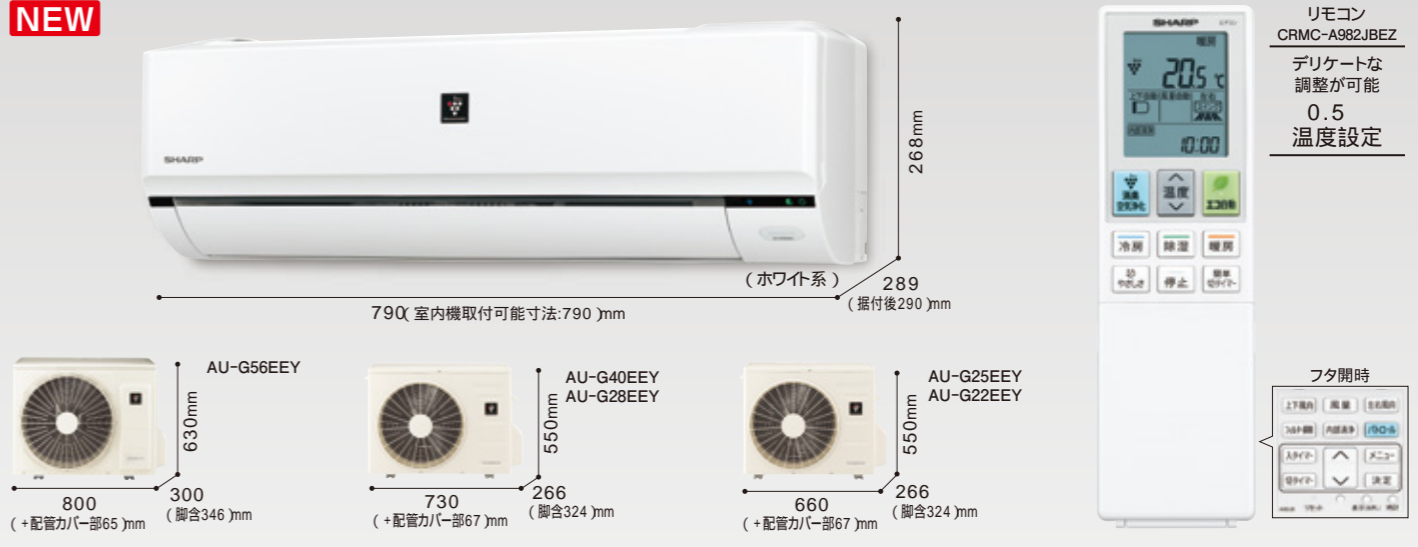

2017年度モデル XE5 シリーズ

エアコン・お部屋がWでキレイ。独自気流技術にこだわったフラグシップモデル。

NEW

2017年度モデル EE5 シリーズ

カビが発生しやすい環境をみはる、プラズマクラスターパトロール搭載のフィルター自動掃除付きモデル

NEW

最大配管長: 15m (チャージレス10m) 最大高落差: 10m

冷暖房とも主に26畳 プラズマクラスター25000*2 AY-G80XE5